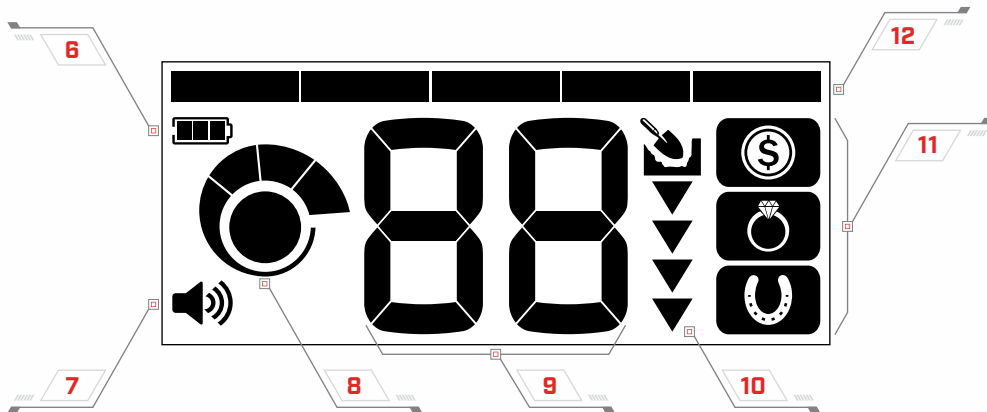

제어

디스플레이

제어

- 1 전원 켜기/끔
- 2 음량 조절
- 3 민감도 조정

- 4 탐색 모드
- 5 타겟 식별 가이드

디스플레이

- 6 배터리 레벨
- 7 음량 레벨
- 8 민감도 레벨
- 9 타겟 식별 번호
- 10 깊이 게이지
- 11 탐색 모드
- 12 식별 세그먼트